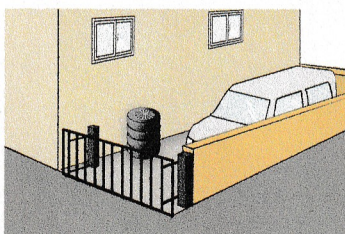

自転車・タイヤが盗まれる被害多発

自宅敷地内の無施錠自転車、タイヤをはじめ、いわゆる「置き配」の宅配物、道路沿いに置かれた花卉やメダカ等の動植物を盗まれる被害が多発! 自転車の確実な施錠、タイヤ等物品の施錠設備を備えた物置での保管、「置き配」ボックスの設置、動植物を外部から安易に手の届かない場所に移動させる等の被害防止対策をお願いします。