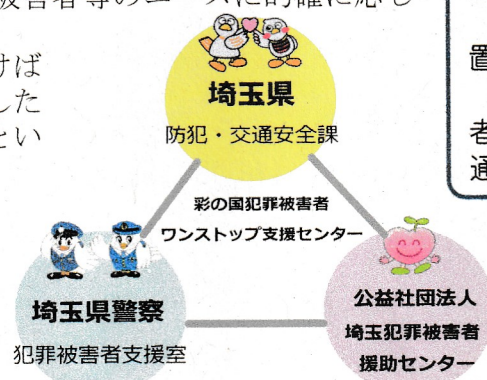

などの対策をお願いします。

家族間の協力も被害防止につながります!

万が一に備えて 決めておこう! 家族だけの『合い言葉』

振込む前に
「〇〇〇〇」
「〇〇〇〇」
「〇〇〇〇」
「〇〇〇〇」

我が家で決めた
合い言葉!

(例) 生年月日は?
ペットの名前は?
干支(えと)は?

12/1から 駐車監視員の放置駐車違反取締り活動区域が拡大

拡大範囲は、入間市久保稲荷3・4・5丁目、大字上藤沢、大字下藤沢、大字扇町屋地内になります。
放置車両確認標章が貼られていたら、標章、運転免許証、車検証を持って最寄りの警察署へ出頭して下さい。

埼玉県では、性犯罪・性暴力等被害者を含め、被害者やご遺族等が必要とする様々な支援を一か所で総合的に
行えるワンストップサービスを提供するため、県、県警察及び公益社団法人埼玉犯罪被害者援助センターの3者が武蔵浦和合同庁舎(ラムザタワー3階)のワンフロアで一体となって、「彩の国犯罪被害者ワンストップ支援センター」の名称で犯罪被害者等のニーズに的確に応じた支援を行っています。

「これからどうしていけばいいのかわからない」「何から相談したらいいのかわからない」という場合はご相談ください。

彩の国犯罪被害者
ワンストップ支援センター
・総合対応電話
☎0120-735-001
※一部IP電話など
☎048-862-0001 月曜～金曜(祝休日・年末年始除く)8:30～17:15
埼玉県警察犯罪被害者支援室 ☎0120-381858
性犯罪被害相談電話(ハートさん) ☎#8103 又は0120-83-8103

車上狙い発生

10月中旬、入間市大字下藤沢地内において、車の窓ガラスを割られ、車内から鞆が盗まれる車上狙い被害が発生しました。
車を駐車する際は、車内に鞆や貴重品を置いたままにしないようにしましょう。
警察では警戒を強化していますが、不審者(車)を見かけた際には、直ちに110番通報をお願いいたします。